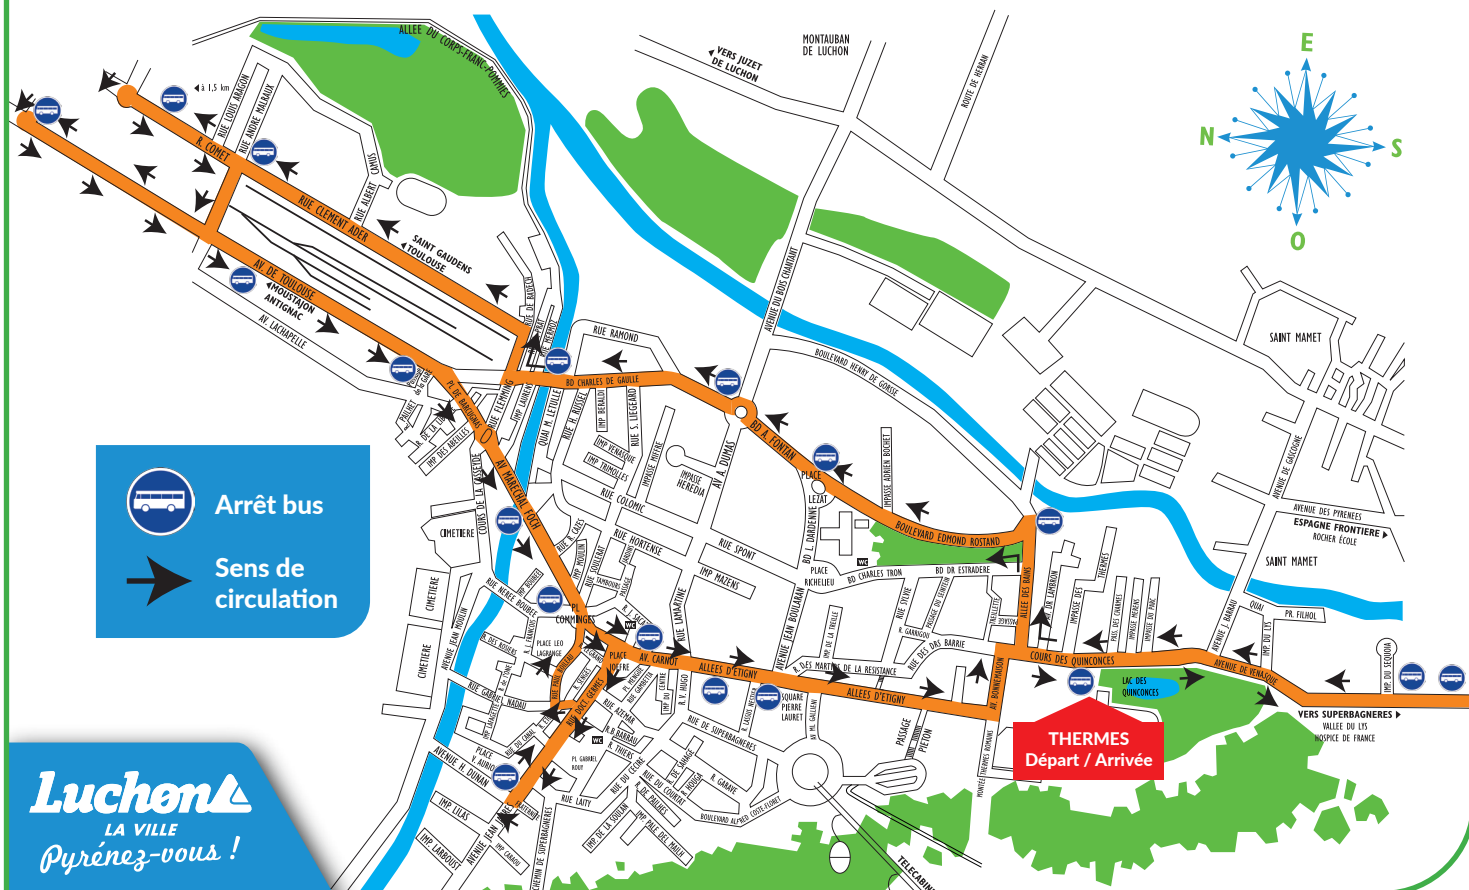

Luchon BUS THERMAL

NAVETTE THERMALE → CIRCUIT AU DÉPART DES THERMES

Horaires valables
du 6 juin au
15 octobre 2022

6h30 7h00 7h30 8h00 9h00 9h30 10h00 10h30 11h00 11h30 12h00 12h30

- Avenue de Vénasque (Campings)
- Allée des Bains (Réserve de la Pique)
- Boulevard Edmond Rostand (Ramel, Majestic, Lycée, Flemming)
- Rue Clément Ader (Gendarmerie, Pic d'Aran)
- Avenue de Toulouse (Société des Eaux Minérales de Luchon, Gare)
- Place du Marché sauf mercredi et samedi
- Avenue Foch (Pont de l'Ône, Place du Comminges)
- Allée d'Étigny (Église, Office de Tourisme, Poste)

La durée d'un circuit est approximativement de 20 à 30 minutes