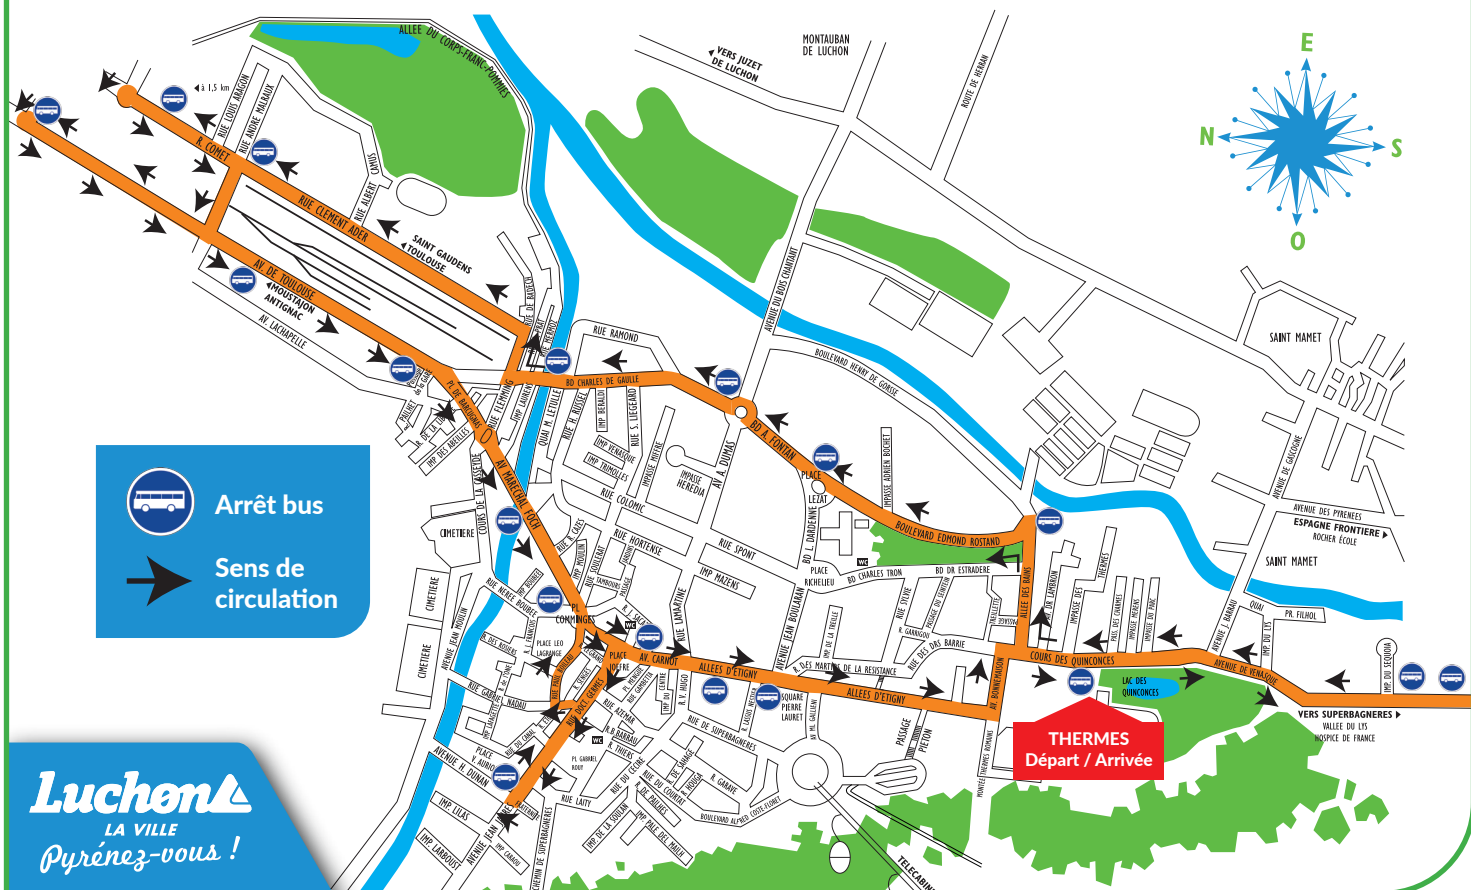

Luchon BUS THERMAL

Luchon
LA VILLE
Pyrénéz-vous !

NAVETTE THERMALE → CIRCUIT AU DÉPART DES THERMES

Horaires valables
du 7 mars au
12 mars 2022

6h30 7h00 7h30 8h00 9h00 9h30 11h30 12h00 12h30

- Avenue de Vénasque (Campings)
- Allée des Bains (Réserve de la Pique)
- Boulevard Edmond Rostand (Ramel, Majestic, Lycée, Flemming)
- Rue Clément Ader (Gendarmerie, Pic d'Aran)
- Avenue de Toulouse (Société des Eaux Minérales de Luchon, Gare)
- Place du Marché sauf mercredi et samedi
- Avenue Foch (Pont de l'Ône, Place du Comminges)
- Allée d'Étigny (Église, Office de Tourisme, Poste)

La durée d'un circuit est approximativement de 20 à 30 minutes